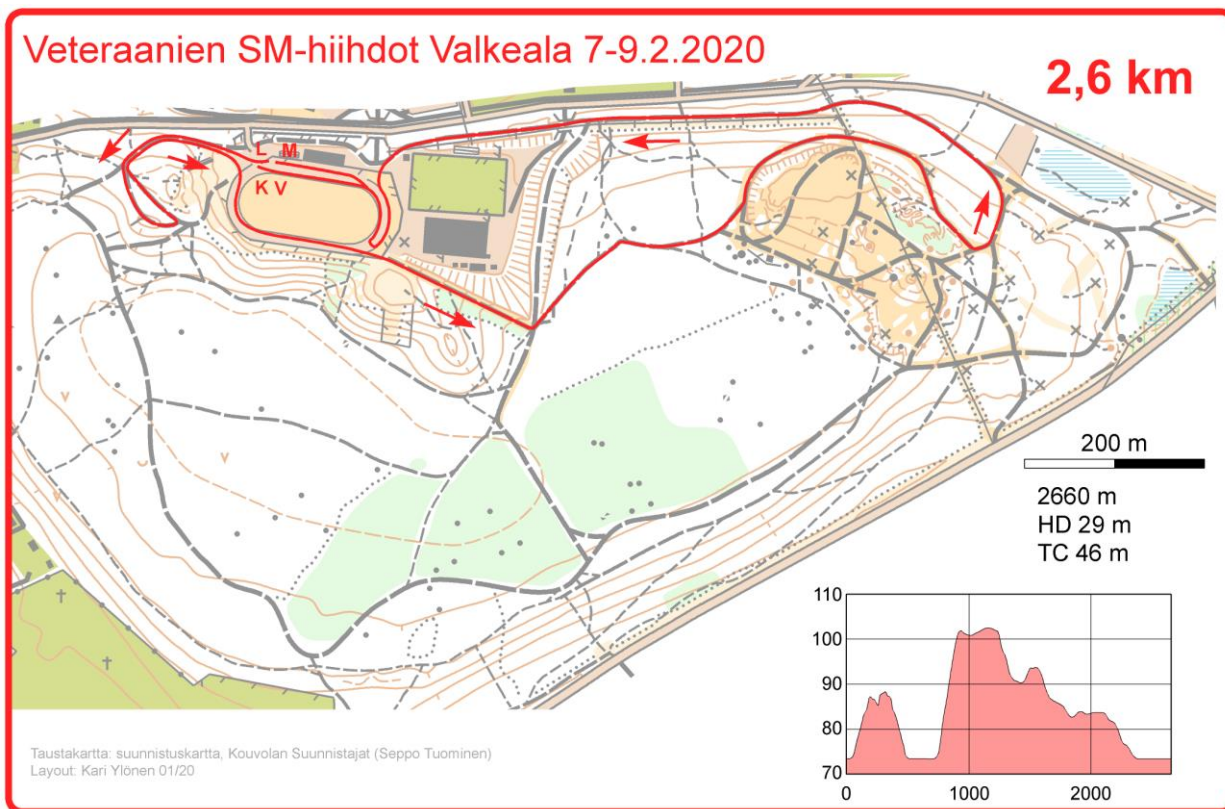

Latukartat

Tällä hetkellä kilpailukeskuksessa käytettävissä 2.2 km tykkilumilatu. Kilpailuissa käytetään 2.6 km ja 3.0 km kilpailureittejä.

2.6 km

3.0 km